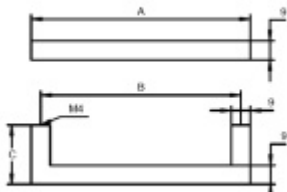

Produktový list

platný k 26. 4. 2026

luxusnikovani.cz
DELIVERED BY EFB

Nábytkový úchyt Südmetall Nr.26 136 mm

Edelstahlfarbig-sat.

Länge A	Bohrabstand B	Höhe C
104 mm	96 mm	28 mm
136 mm	128 mm	28 mm
168 mm	160 mm	28 mm
200 mm	192 mm	28 mm
328 mm	320 mm	28 mm
456 mm	448 mm	28 mm