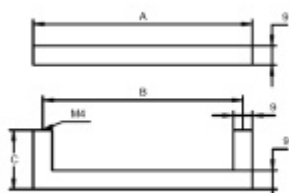

Produktový list

platný k 5. 6. 2026

luxusnikovani.cz
DELIVERED BY EFB

Nábytkový úchyt Südmetail Nr.26 328 mm

Edelstahlfarbig-sat.

Länge A	Bohrabstand B	Höhe C
104 mm	96 mm	28 mm
136 mm	128 mm	28 mm
168 mm	160 mm	28 mm
200 mm	192 mm	28 mm
328 mm	320 mm	28 mm
456 mm	448 mm	28 mm