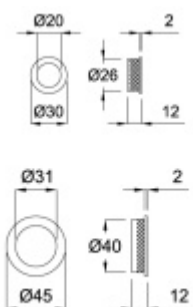

## Mušle pro posuvné dveře Südmetall Nr.15 Chrom satinovaný, 31 mm

ID produktu: 8295

PLU: 32.28.1570

Mosaz s povrchovými úpravami

Vaše cena bez DPH

**218 Kč**

Vaše cena s DPH

263,78 Kč