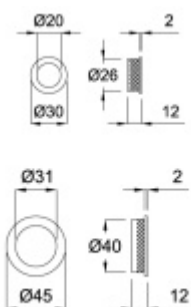

Produktový list

platný k 29. 4. 2026

luxusnikovani.cz
DELIVERED BY EFB

Mušle pro posuvné dveře Südmetall Nr.15 Chrom satinovaný, 31 mm

ID produktu: 8295

PLU: 32.28.1570

Mosaz s povrchovými úpravami

Vaše cena bez DPH