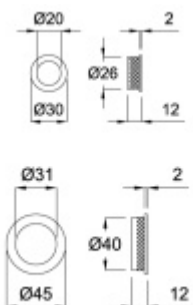

Produktový list

platný k 10. 6. 2026

luxusnikovani.cz
DELIVERED BY EFB

Mušle pro posuvné dveře Südmetall Nr.15 Nerez vzhled, 20 mm

ID produktu: 8296

PLU: 32.28.1520

Mosaz s povrchovými úpravami

Vaše cena bez DPH