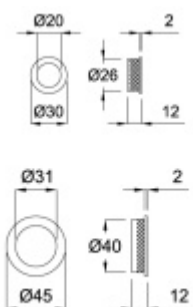

## Mušle pro posuvné dveře Südmetall Nr.15 Nerez vzhled, 20 mm

ID produktu: 8296

PLU: 32.28.1520

Mosaz s povrchovými úpravami

Vaše cena bez DPH

8,16 €

Vaše cena s DPH

9,88 €