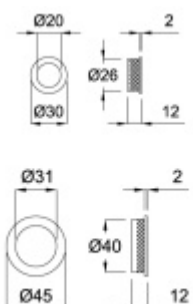

Produktový list

platný k 10. 6. 2026

luxusnikovani.cz
DELIVERED BY EFB

Mušle pro posuvné dveře Südmetall Nr.15 Nerez vzhled, 20 mm

ID produktu: 8296

PLU: 32.28.1520

Mosaz s povrchovými úpravami

Vaše cena bez DPH