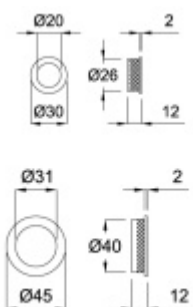

Produktový list

platný k 26. 4. 2026

luxusnikovani.cz
DELIVERED BY EFB

Mušle pro posuvné dveře Südmetall Nr.15 Nerez vzhled, 31 mm

ID produktu: 8297

PLU: 32.28.1580

Mosaz s povrchovými úpravami

Vaše cena bez DPH