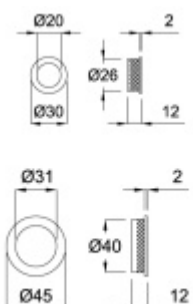

Produktový list

platný k 27. 4. 2026

luxusnikovani.cz
DELIVERED BY EFB

Mušle pro posuvné dveře Südmetall Nr.15 Nerez vzhled, 31 mm

ID produktu: 8297

PLU: 32.28.1580

Mosaz s povrchovými úpravami

Vaše cena bez DPH