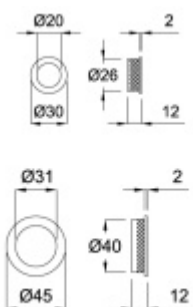

Produktový list

platný k 28. 4. 2026

luxusnikovani.cz
DELIVERED BY EFB

Mušle pro posuvné dveře Südmetall Nr.15 Mosaz leštěná, 20 mm

ID produktu: 8298

PLU: 32.28.1500

Mosaz s povrchovými úpravami

Vaše cena bez DPH