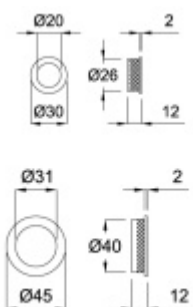

Mušle pro posuvné dveře Südmetall Nr.15 Mosaz leštěná, 31 mm

ID produktu: 8299

PLU: 32.28.1560

Mosaz s povrchovými úpravami

Vaše cena bez DPH

200 Kč

Vaše cena s DPH

242 Kč