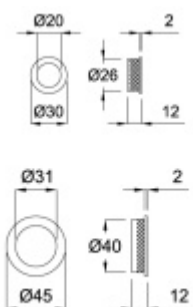

Produktový list

platný k 29. 4. 2026

luxusnikovani.cz
DELIVERED BY EFB

Mušle pro posuvné dveře Südmetall Nr.15 Mosaz leštěná, 31 mm

ID produktu: 8299

PLU: 32.28.1560

Mosaz s povrchovými úpravami

Vaše cena bez DPH