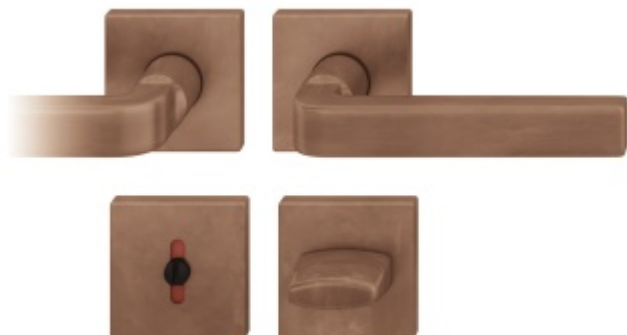

### Kování FSB 12 1004 ASL Bronz masivní s patinou, klika / klika, WC uzamykání, čtyřhran 8 mm, Čtvercová rozeta standardní

**FSB**

ID produktu: 82

**Design: David Chipperfield**

Model kování FSB 1004 nese punc průkopníků moderny. Je založen na čisté formální koncepci, která uspokojí všechny funkční požadavky a je vhodná pro použití v soukromé i veřejné sféře.