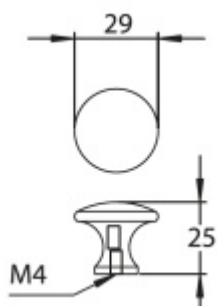

Zobrazit produkt

PŘÍSLUŠENSTVÍ

**Šroub M4 pro upevnění
nábytkových úchytek**

Süd-Metall

OD OD 2 Kč

2 ks