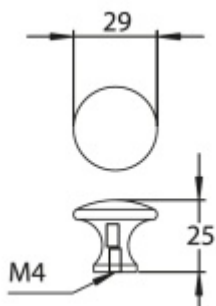

Vaše cena bez DPH

3,88 €

Vaše cena s DPH

4,69 €

Zobrazit produkt