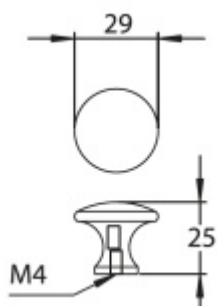

Vaše cena bez DPH

118 Kč

Vaše cena s DPH

142,78 Kč

Zobrazit produkt