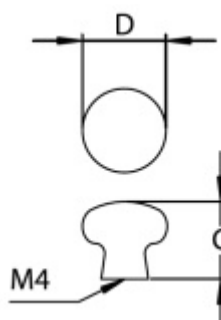

Produktový list

platný k 18. 4. 2026

luxusnikovani.cz
DELIVERED BY EFB

Nábytková knopka Südmetail Nr.20

Bílá keramika

25 mm / výška 21 mm

[Nábytková knopka Südmetail Nr.20
25 mm / výška 21 mm](#)

DETAIL

5 pracovních dní **73 Kč bez DPH**
88,33 Kč s DPH

32 mm / výška 26 mm

[Nábytková knopka Südmetail Nr.20
32 mm / výška 26 mm](#)

DETAIL

5 pracovních dní **80 Kč bez DPH**
96,8 Kč s DPH

36 mm / výška 29 mm

[Nábytková knopka Südmetail Nr.20
36 mm / výška 29 mm](#)