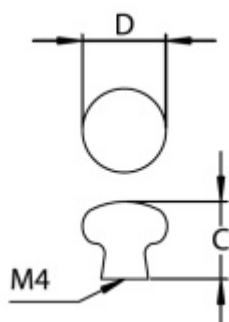

### Nábytková knopka Südmetail Nr.20 32 mm / výška 26 mm

ID produktu: 8311

PLU: 19.08.0120

Bílá keramika

**Vaše cena bez DPH**

**80 Kč**

Vaše cena s DPH

96,8 Kč