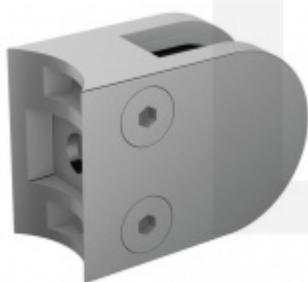

V4A 1.4401 (AISI 316) - zvýšená odolnost proti korozi a kyselinám, používá se zejména v chem. laboratořích, v plaveckých bazénech, odolává mořské vodě...

Vhodné pro tloušťku skla 6-10,76 mm

Vrtání do skla 10 mm

Balení obsahuje držák + těsnění pro sklo

Součástí balení není spojovací materiál pro sloupek.

Vaše cena bez DPH

348 Kč

Vaše cena s DPH

421,08 Kč

Zobrazit produkt

PŘÍSLUŠENSTVÍ

Nerezový sloupek 995 mm, rohový s přípravou pro montáž úchytů na sklo 4xM8 závit

Süd-Metall

OD 1 184 Kč

5 pracovních dní

Nerezový sloupek 995mm, středový s přípravou pro montáž úchytů na sklo 4xM8 závit

Süd-Metall

OD 1 184 Kč

5 pracovních dní

Nerezový sloupek 995mm, koncový s přípravou pro montáž úchytů na sklo 2xM8 závit

Süd-Metall

OD 1 184 Kč

5 pracovních dní