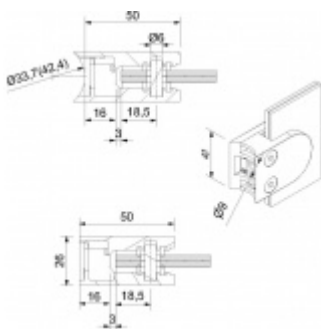

Balení obsahuje držák + těsnění pro sklo

Součástí balení není spojovací materiál pro sloupek.

Vaše cena bez DPH

348 Kč

Vaše cena s DPH

421,08 Kč

Zobrazit produkt

PŘÍSLUŠENSTVÍ

Nerezový sloupek 995 mm, rohový s přípravou pro montáž úchytů na sklo 4xM8 závit

Süd-Metall

OD 1 184 Kč

5 pracovních dní

Nerezový sloupek 995mm, středový s přípravou pro montáž úchytů na sklo 4xM8 závit

Süd-Metall

OD 1 184 Kč

5 pracovních dní

Nerezový sloupek 995mm, koncový s přípravou pro montáž úchytů na sklo 2xM8 závit

Süd-Metall

OD 1 184 Kč

5 pracovních dní