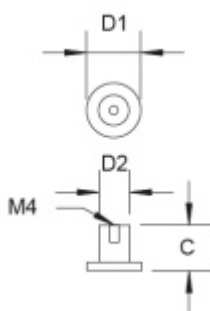

## Nábytková knopka Südmetail Nr.6 35 mm

ID produktu: 8345

PLU: 19.05.0320

Nerez kartáčovaná

Průměr 35mm / D2 15 mm / C 24 mm

**Vaše cena bez DPH**

**278 Kč**

Vaše cena s DPH