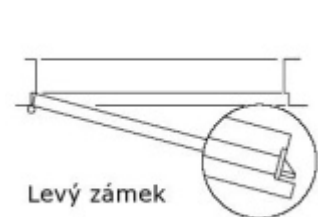

Produktový list

platný k 20. 4. 2026

luxusnikovani.cz
DELIVERED BY EFB

Panikové kování - sada pro dveře, klika/klika + zámek

Kompletní sada kování pro panikové dveře osazené klikami a panikovým zámkem

Sada obsahuje certifikovaný zámek + dveřní kliky a dělený čtyřhran.

Všechny komponenty splňují požadavky normy EN 179.

Popis funkce APD: z exteriérové strany zámku je možné otevřít klikou pouze za předpokladu, že jsou dveře odemčené. Jsou-li zamčené, je funkční pouze panikový únik z interiéru a venkovní klika je nefunkční.

Dodávka se skládá z těchto elementů:

Panikový zámek SSF Serie 20 APD (dornmass zámku 55 mm) + Objektové kování Paula TopSpeed

Kování je určeno pro tloušťku dveří 38-43 mm. Kování lze objednat i pro jinou tloušťku dveří. Příplatek cca 110,- Kč bez DPH + termín dodání cca 7 pracovních dní.

Sestava předpokládá, že dveře budou otevírány ve směru úniku (otevření od sebe).

Levé provedení

[Panikové kování - sada pro dveře, klika/klika + zámek](#)
[Levé provedení](#)

DETAIL

více jak 10 ks

2 920 Kč bez DPH
3 533,2 Kč s DPH

Pravé provedení

[Panikové kování - sada pro dveře, klika/klika + zámek](#)
[Pravé provedení](#)

DETAIL

více jak 10 ks

2 920 Kč bez DPH
3 533,2 Kč s DPH