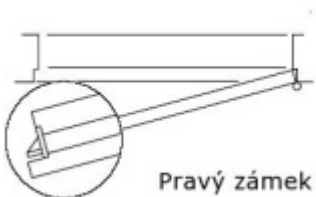

Produktový list

platný k 9. 6. 2026

luxusnikovani.cz
DELIVERED BY EFB

Panikové kování - sada pro dveře, klika/klika + zámek

Kompletní sada kování pro panikové dveře osazené klikami a panikovým zámkem

Sada obsahuje certifikovaný zámek + dveřní kliky a dělený čtyřhran.

Všechny komponenty splňují požadavky normy EN 179.

Popis funkce APD: z exteriérové strany zámku je možné otevřít klikou pouze za předpokladu, že jsou dveře odemčené. Jsou-li zamčené, je funkční pouze panikový únik z interiéru a venkovní klika je nefunkční.

Dodávka se skládá z těchto elementů:

Panikový zámek SSF Serie 20 APD (dornmass zámku 55 mm) + Objektové kování Paula TopSpeed

Kování je určeno pro tloušťku dveří 38-43 mm. Kování lze objednat i pro jinou tloušťku dveří. Příplatek cca 110,- Kč bez DPH + termín dodání cca 7 pracovních dní.

Sestava předpokládá, že dveře budou otevírány ve směru úniku (otevření od sebe).

Levé provedení

[Panikové kování - sada pro dveře, klika/klika + zámek](#)

[Levé provedení](#)

DETAIL

Termín bude prověřen u dodavatele

2 920 Kč bez DPH
3 533,2 Kč s DPH

Pravé provedení

[Panikové kování - sada pro dveře, klika/klika + zámek](#)

[Pravé provedení](#)

DETAIL

Termín bude prověřen u dodavatele

2 920 Kč bez DPH
3 533,2 Kč s DPH