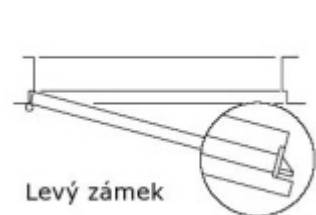

Produktový list

platný k 9. 6. 2026

luxusnikovani.cz
DELIVERED BY EFB

Panikové kování - sada pro dveře, klika/klika + zámek

Kompletní sada kování pro panikové dveře osazené klikami a panikovým zámkem

Sada obsahuje certifikovaný zámek + dveřní kliky a dělený čtyřhran.

Všechny komponenty splňují požadavky normy EN 179.

Popis funkce APD: z exteriérové strany zámku je možné otevřít klikou pouze za předpokladu, že jsou dveře odemčené. Jsou-li zamčené, je funkční pouze panikový únik z interiéru a venkovní klika je nefunkční.

Dodávka se skládá z těchto elementů:

Panikový zámek SSF Serie 20 APD (dornmass zámku 55 mm) + Objektové kování Paula TopSpeed

Kování je určeno pro tloušťku dveří 38-43 mm. Kování lze objednat i pro jinou tloušťku dveří. Příplatek cca 110,- Kč bez DPH + termín dodání cca 7 pracovních dní.

Sestava předpokládá, že dveře budou otevírány ve směru úniku (otevření od sebe).

Levé provedení

[Panikové kování - sada pro dveře, klika/klika + zámek](#)

[Levé provedení](#)

DETAIL

Termín bude prověřen u dodavatele

2 920 Kč bez DPH
3 533,2 Kč s DPH

Pravé provedení

[Panikové kování - sada pro dveře, klika/klika + zámek](#)

[Pravé provedení](#)

DETAIL

Termín bude prověřen u dodavatele

2 920 Kč bez DPH
3 533,2 Kč s DPH