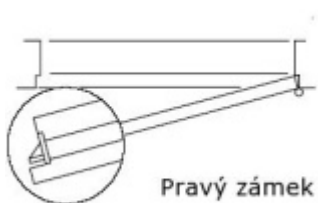

Produktový list

platný k 20. 4. 2026

luxusnikovani.cz
DELIVERED BY EFB

Panikové kování - sada pro dveře, klika/klika + zámek

Kompletní sada kování pro panikové dveře osazené klikami a panikovým zámkem

Sada obsahuje certifikovaný zámek + dveřní kliky a dělený čtyřhran.

Všechny komponenty splňují požadavky normy EN 179.

Popis funkce APD: z exteriérové strany zámku je možné otevřít klikou pouze za předpokladu, že jsou dveře odemčené. Jsou-li zamčené, je funkční pouze panikový únik z interiéru a venkovní klika je nefunkční.

Dodávka se skládá z těchto elementů:

Panikový zámek SSF Serie 20 APD (dornmass zámku 55 mm) + Objektové kování Paula TopSpeed

Kování je určeno pro tloušťku dveří 38-43 mm. Kování lze objednat i pro jinou tloušťku dveří. Příplatek cca 110,- Kč bez DPH + termín dodání cca 7 pracovních dní.

Sestava předpokládá, že dveře budou otevírány ve směru úniku (otevření od sebe).

Levé provedení

[Panikové kování - sada pro dveře, klika/klika + zámek](#)
[Levé provedení](#)

DETAIL

více jak 10 ks

2 920 Kč bez DPH
3 533,2 Kč s DPH

Pravé provedení

[Panikové kování - sada pro dveře, klika/klika + zámek](#)
[Pravé provedení](#)

DETAIL

více jak 10 ks

2 920 Kč bez DPH
3 533,2 Kč s DPH