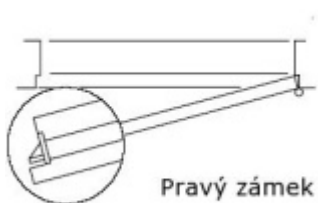

Produktový list

platný k 26. 4. 2026

luxusnikovani.cz
DELIVERED BY EFB

Panikové kování - sada pro dveře, klika/klika + zámek

Kompletní sada kování pro panikové dveře osazené klikami a panikovým zámkem

Sada obsahuje certifikovaný zámek + dveřní kliky a dělený čtyřhran.

Všechny komponenty splňují požadavky normy EN 179.

Popis funkce APD: z exteriérové strany zámku je možné otevřít klikou pouze za předpokladu, že jsou dveře odemčené. Jsou-li zamčené, je funkční pouze panikový únik z interiéru a venkovní klika je nefunkční.

Dodávka se skládá z těchto elementů:

Panikový zámek SSF Serie 20 APD (dornmass zámku 55 mm) + Objektové kování Paula TopSpeed

Kování je určeno pro tloušťku dveří 38-43 mm. Kování lze objednat i pro jinou tloušťku dveří. Příplatek cca 110,- Kč bez DPH + termín dodání cca 7 pracovních dní.

Sestava předpokládá, že dveře budou otevírány ve směru úniku (otevření od sebe).

Levé provedení

[Panikové kování - sada pro dveře, klika/klika + zámek](#)
[Levé provedení](#)

DETAIL

více jak 10 ks **119,18 € bez DPH**
144,21 € s DPH

Pravé provedení

[Panikové kování - sada pro dveře, klika/klika + zámek](#)
[Pravé provedení](#)

DETAIL

více jak 10 ks **119,18 € bez DPH**
144,21 € s DPH