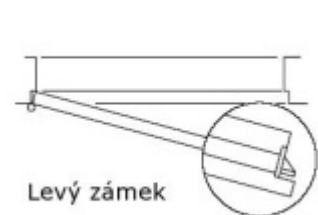

Produktový list

platný k 26. 4. 2026

luxusnikovani.cz
DELIVERED BY EFB

Panikové kování - sada pro dveře, klika/klika + zámek

Kompletní sada kování pro panikové dveře osazené klikami a panikovým zámkem

Sada obsahuje certifikovaný zámek + dveřní kliky a dělený čtyřhran.

Všechny komponenty splňují požadavky normy EN 179.

Popis funkce APD: z exteriérové strany zámku je možné otevřít klikou pouze za předpokladu, že jsou dveře odemčené. Jsou-li zamčené, je funkční pouze panikový únik z interiéru a venkovní klika je nefunkční.

Dodávka se skládá z těchto elementů:

Panikový zámek SSF Serie 20 APD (dornmass zámku 55 mm) + Objektové kování Paula TopSpeed

Kování je určeno pro tloušťku dveří 38-43 mm. Kování lze objednat i pro jinou tloušťku dveří. Příplatek cca 110,- Kč bez DPH + termín dodání cca 7 pracovních dní.

Sestava předpokládá, že dveře budou otevírány ve směru úniku (otevření od sebe).

Levé provedení

[Panikové kování - sada pro dveře, klika/klika + zámek](#)
[Levé provedení](#)

DETAIL

více jak 10 ks **119,18 € bez DPH**
144,21 € s DPH

Pravé provedení

[Panikové kování - sada pro dveře, klika/klika + zámek](#)
[Pravé provedení](#)

DETAIL

více jak 10 ks **119,18 € bez DPH**
144,21 € s DPH