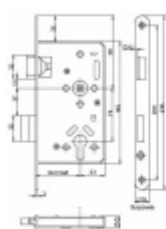

Dodávka se skládá z těchto elementů:

Panikový zámek SSF Serie 20 APD (dornmass zámku 55 mm) + Objektové kování Paula TopSpeed

Kování je určeno pro tloušťku dveří 38-43 mm. Kování lze objednat i pro jinou tloušťku dveří. Příplatek cca 110,- Kč bez DPH + termín dodání cca 7 pracovních dní.

Sestava předpokládá, že dveře budou otevírány ve směru úniku (otevření od sebe).

Levé provedení

[Panikové kování - sada pro dveře, klika/klika + zámek](#)
[Levé provedení](#)

DETAIL

více jak 10 ks **119,18 € bez DPH**
144,21 € s DPH