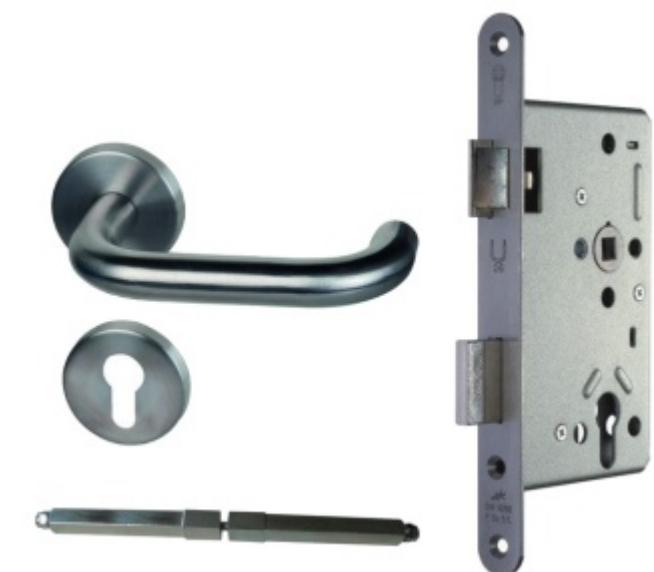

Sada obsahuje certifikovaný zámek + dveřní kliky a dělený čtyřhran.

Všechny komponenty splňují požadavky normy EN 179.

Popis funkce APD: z exteriérové strany zámku je možné otevřít klikou pouze za předpokladu, že jsou dveře odemčené. Jsou-li zamčené, je funkční pouze panikový únik z interiéru a venkovní klika je nefunkční.

Sestava předpokládá, že dveře budou otevírány ve směru úniku (otevření od sebe).

Vaše cena bez DPH

2 920 Kč

Vaše cena s DPH

3 533,2 Kč

Dostupnost

více jak 10 ks

Zobrazit produkt