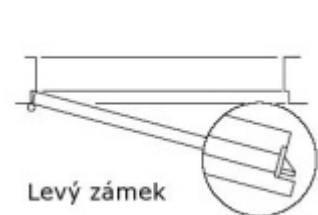

Sestava předpokládá, že dveře budou otevírány ve směru úniku (otevření od sebe).

Vaše cena bez DPH

2 920 Kč

Vaše cena s DPH

3 533,2 Kč

Dostupnost

více jak 10 ks

Zobrazit produkt