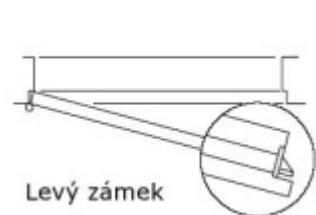

**Sestava předpokládá, že dveře budou otevírány ve směru úniku (otevření od sebe).**

**Vaše cena bez DPH**

**119,18 €**

Vaše cena s DPH

144,21 €

Dostupnost

více jak 10 ks

Zobrazit produkt