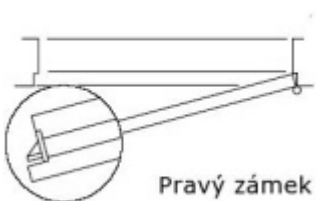

**Sestava předpokládá, že dveře budou otevírány ve směru úniku (otevření od sebe).**

**Vaše cena bez DPH**

**119,18 €**

Vaše cena s DPH

144,21 €

Dostupnost

více jak 10 ks

Zobrazit produkt