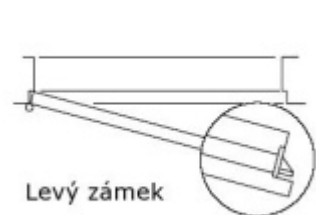

**Sestava předpokládá, že dveře budou otevírány ve směru úniku (otevření od sebe).**

**Vaše cena bez DPH**

**2 920 Kč**

Vaše cena s DPH

3 533,2 Kč

Zobrazit produkt