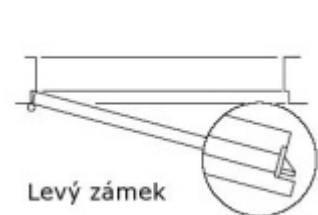

**Sestava předpokládá, že dveře budou otevírány ve směru úniku (otevření od sebe).**

**Vaše cena bez DPH**

**2 920 Kč**

Vaše cena s DPH

3 533,2 Kč

Dostupnost

více jak 10 ks

Zobrazit produkt