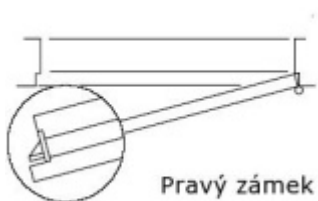

**Sestava předpokládá, že dveře budou otevírány ve směru úniku (otevření od sebe).**

**Vaše cena bez DPH**

**2 920 Kč**

Vaše cena s DPH

3 533,2 Kč

Dostupnost

více jak 10 ks

Zobrazit produkt