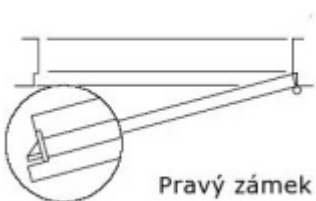

**Sestava předpokládá, že dveře budou otevírány ve směru úniku (otevření od sebe).**

**Vaše cena bez DPH**

**2 920 Kč**

Vaše cena s DPH

3 533,2 Kč

Zobrazit produkt