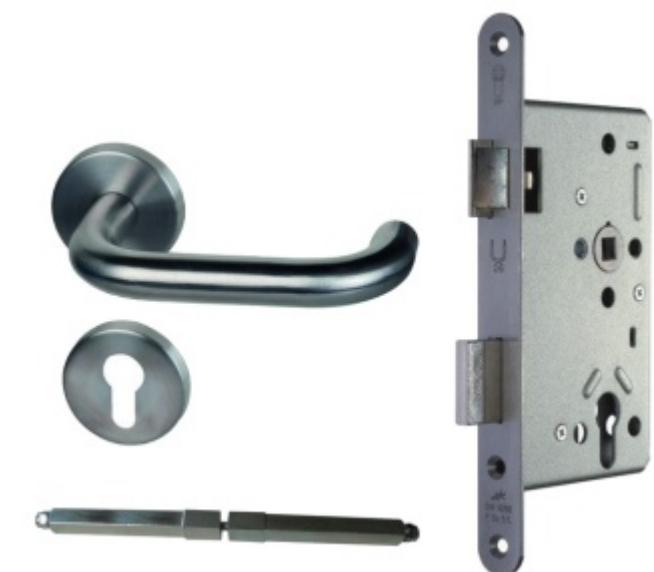

Produktový list

platný k 25. 4. 2026

luxusnikovani.cz
DELIVERED BY EFB

Panikové kování - sada pro dveře, klika/klika + zámek Pravé provedení

ID produktu: 8389

Kompletní sada kování pro panikové dveře osazené klikami a panikovým zámkem

Sada obsahuje certifikovaný zámek + dveřní kliky a dělený čtyřhran.

Všechny komponenty splňují požadavky normy EN 179.

Popis funkce APD: z exteriérové strany zámku je možné otevřít klikou pouze za předpokladu, že jsou dveře odemčené. Jsou-li zamčené, je funkční pouze panikový únik z interiéru a venkovní klika je nefunkční.

Dodávka se skládá z těchto elementů:

Panikový zámek SSF Serie 20 APD (dornmass zámku 55 mm) + Objektové kování Paula TopSpeed

Kování je určeno pro tloušťku dveří 38-43 mm. Kování lze objednat i pro jinou tloušťku dveří. Příplatek cca 110,- Kč bez DPH + termín dodání cca 7 pracovních dní.

Sestava předpokládá, že dveře budou otevírány ve směru úniku (otevření od sebe).

Vaše cena bez DPH

2 920 Kč

Vaše cena s DPH

3 533,2 Kč

Dostupnost

více jak 10 ks

Zobrazit produkt