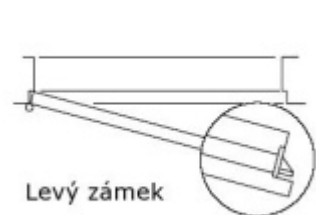

**Sestava předpokládá, že dveře budou otevírány ve směru úniku (otevření od sebe).**

**Vaše cena bez DPH**

**119,18 €**

Vaše cena s DPH

144,21 €

Zobrazit produkt