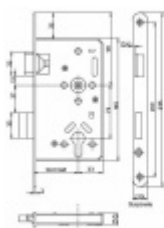

**Sestava předpokládá, že dveře budou otevírány ve směru úniku (otevření od sebe).**

**Vaše cena bez DPH**

**119,18 €**

Vaše cena s DPH

144,21 €

Zobrazit produkt