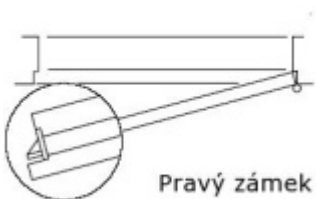

**Sestava předpokládá, že dveře budou otevírány ve směru úniku (otevření od sebe).**

**Vaše cena bez DPH**

**119,18 €**

Vaše cena s DPH

144,21 €

Zobrazit produkt