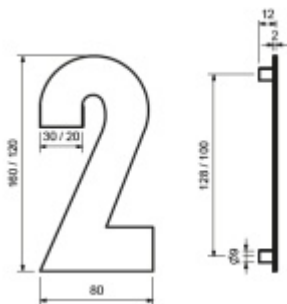

## Domovní číslice Südmetall

Číslice jsou vyrobeny z masivní nerezi s tloušťkou materiálu 2 mm.

Dodání včetně šroubu a hmoždinky.

Číslice se do hmoždinky natloukají.

" / "

[Domovní číslice Südmetall  
" / ", 120 mm](#)