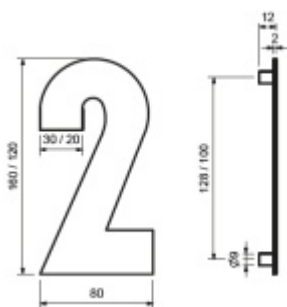

## Domovní číslice Südmetall

Číslice jsou vyrobeny z masivní nerezi s tloušťkou materiálu 2 mm.

Dodání včetně šroubu a hmoždinky.

Číslice se do hmoždinky natloukají.

" / "

[Domovní číslice Südmetall  
" / ", 120 mm](#)