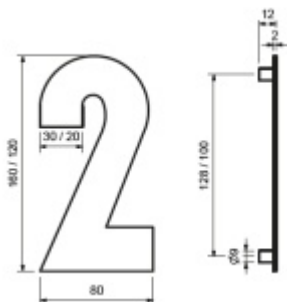

## Domovní číslice Südmetall " 1 ", 120 mm

ID produktu: 8393

PLU: 35.15.0400

Číslice jsou vyrobeny z masivní nerezí s tloušťkou materiálu 2 mm.

Dodání včetně šroubu a hmoždinky.

Číslice se do hmoždinky natloukají.