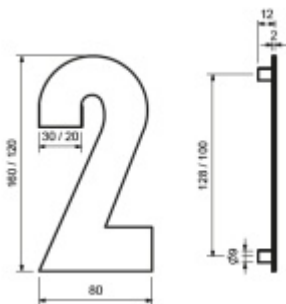

## Domovní číslice Südmetall " 1 ", 120 mm

ID produktu: 8393

PLU: 35.15.0400

Číslice jsou vyrobeny z masivní nerezí s tloušťkou materiálu 2 mm.

Dodání včetně šroubu a hmoždinky.

Číslice se do hmoždinky natloukají.