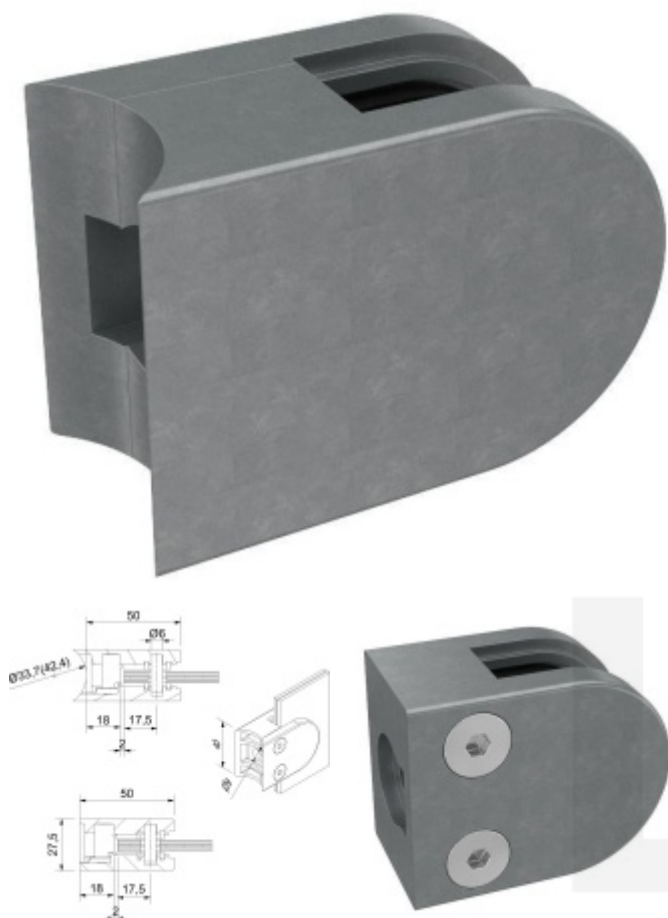

Produktový list

platný k 27. 4. 2026

luxusnikovani.cz
DELIVERED BY EFB

Držák skla AbP typ 3, 40x50mm, zinek bez povrchu

Úchyt pro sklo na plochý nebo kulatý sloupek

Zinek bez povrchové úpravy

Vhodné pro tloušťku skla 6-10,76 mm

Balení obsahuje držák + těsnění pro sklo

Vrtání do skla 10 mm

Součástí balení není spojovací materiál pro podklad

6 mm

[Držák skla AbP typ 3, 40x50mm, zinek bez povrchu 6 mm, Kulatý průměr 42,4 mm](#)

DETAIL