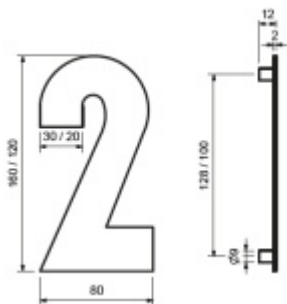

## Domovní číslice Südmetall " 1 ", 160 mm

ID produktu: 8404

PLU: 35.15.0210

Číslice jsou vyrobeny z masivní nerezí s tloušťkou materiálu 2 mm.

Dodání včetně šroubu a hmoždinky.

Číslice se do hmoždinky natloukají.