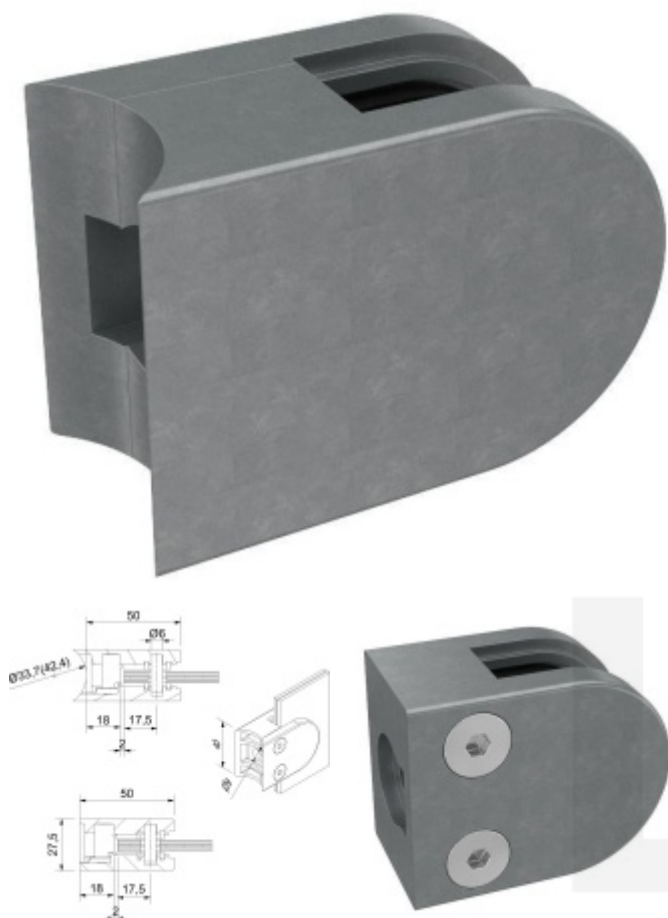

Produktový list

platný k 22. 4. 2026

luxusnikovani.cz
DELIVERED BY EFB

Držák skla AbP typ 3, 40x50mm, zinek bez povrchu

Úchyt pro sklo na plochý nebo kulatý sloupek

Zinek bez povrchové úpravy

Vhodné pro tloušťku skla 6-10,76 mm

Balení obsahuje držák + těsnění pro sklo

Vrtání do skla 10 mm

Součástí balení není spojovací materiál pro podklad

6 mm

[Držák skla AbP typ 3, 40x50mm, zinek bez povrchu
6 mm, Kulatý průměr 42,4 mm](#)

DETAIL