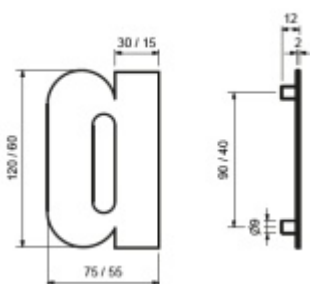

## Domovní písmena Südmetall

Číslice jsou vyrobeny z masivní nerezi s tloušťkou materiálu 2 mm.

Dodání včetně šroubu a hmoždinky.

Číslice se do hmoždinky natloukají.

" a "

[Domovní písmena Südmetall](#)  
" a ", 60 mm " a / c / e "