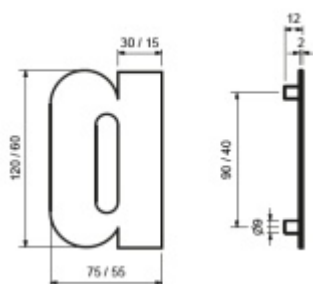

Produktový list

platný k 23. 4. 2026

luxusnikovani.cz
DELIVERED BY EFB

Domovní písmena Südmetail " a ", 120 mm " a / c / e "

ID produktu: 8414

PLU: 35.15.0300

Číslice jsou vyrobeny z masivní nerezi s tloušťkou materiálu 2 mm.

Dodání včetně šroubu a hmoždinky.

Číslice se do hmoždinky natloukají.

Vaše cena bez DPH

573 Kč

Vaše cena s DPH

693,33 Kč

Zobrazit produkt