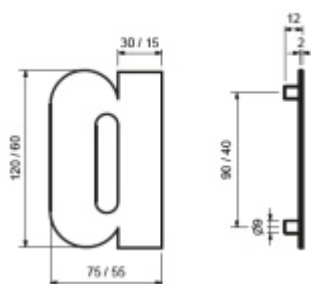

## Domovní písmena Südmetail " a ", 120 mm " a / c / e "

ID produktu: 8414

PLU: 35.15.0300

Číslice jsou vyrobeny z masivní nerezi s tloušťkou materiálu 2 mm.

Dodání včetně šroubu a hmoždinky.

Číslice se do hmoždinky natloukají.