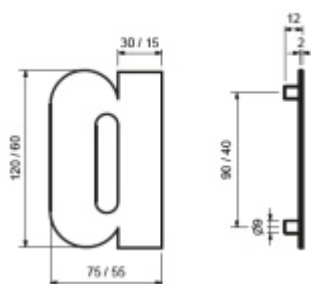

Produktový list

platný k 18. 4. 2026

luxusnikovani.cz
DELIVERED BY EFB

Domovní písmena Südmetail " a ", 60 mm " a / c / e "

ID produktu: 8415

PLU: 35.15.0500

Číslice jsou vyrobeny z masivní nerezi s tloušťkou materiálu 2 mm.

Dodání včetně šroubu a hmoždinky.

Číslice se do hmoždinky natloukají.

Vaše cena bez DPH

353 Kč

Vaše cena s DPH

427,13 Kč

Zobrazit produkt