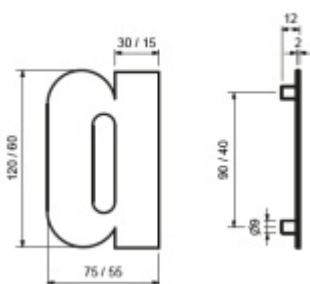

Produktový list

platný k 2. 6. 2026

luxusnikovani.cz
DELIVERED BY EFB

Domovní písmena Súdmetall " a ", 60 mm " a / c / e "

ID produktu: 8415

PLU: 35.15.0500

Číslice jsou vyrobeny z masivní nerezi s tloušťkou materiálu 2 mm.

Dodání včetně šroubu a hmoždinky.

Číslice se do hmoždinky natloukají.

Vaše cena bez DPH

353 Kč

Vaše cena s DPH

427,13 Kč

Zobrazit produkt