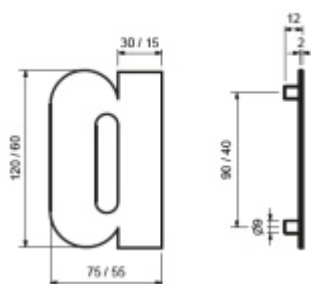

Produktový list

platný k 25. 4. 2026

luxusnikovani.cz
DELIVERED BY EFB

Domovní písmena Südmetail " a ", 60 mm " a / c / e "

ID produktu: 8415

PLU: 35.15.0500

Číslice jsou vyrobeny z masivní nerezi s tloušťkou materiálu 2 mm.

Dodání včetně šroubu a hmoždinky.

Číslice se do hmoždinky natloukají.

Vaše cena bez DPH

14,41 €

Vaše cena s DPH

17,43 €

Zobrazit produkt