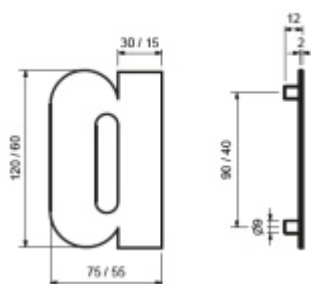

## Domovní písmena Súdmetall " a ", 60 mm " a / c / e "

ID produktu: 8415

PLU: 35.15.0500

Číslice jsou vyrobeny z masivní nerezi s tloušťkou materiálu 2 mm.

Dodání včetně šroubu a hmoždinky.

Číslice se do hmoždinky natloukají.