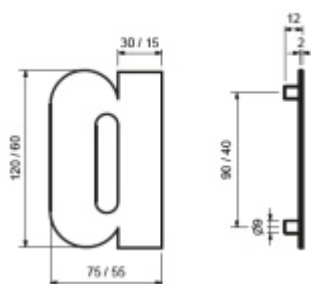

## Domovní písmena Südmetail " b ", 100 mm " b / d / f "

ID produktu: 8416

PLU: 35.15.0510

Číslice jsou vyrobeny z masivní nerezi s tloušťkou materiálu 2 mm.

Dodání včetně šroubu a hmoždinky.

Číslice se do hmoždinky natloukají.