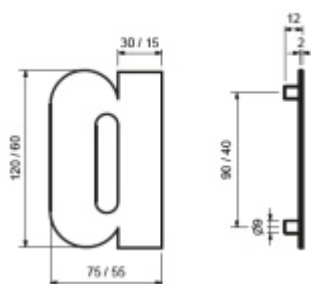

Produktový list

platný k 7. 6. 2026

luxusnikovani.cz
DELIVERED BY EFB

Domovní písmena Südmetail " c ", 120 mm " a / c / e "

ID produktu: 8418

PLU: 35.15.0320

Číslice jsou vyrobeny z masivní nerezi s tloušťkou materiálu 2 mm.

Dodání včetně šroubu a hmoždinky.

Číslice se do hmoždinky natloukají.

Vaše cena bez DPH

533 Kč

Vaše cena s DPH

644,93 Kč

Zobrazit produkt