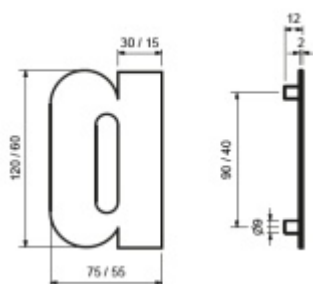

Produktový list

platný k 23. 4. 2026

luxusnikovani.cz
DELIVERED BY EFB

Domovní písmena Súdmetall " c ", 120 mm " a / c / e "

ID produktu: 8418

PLU: 35.15.0320

Číslice jsou vyrobeny z masivní nerezi s tloušťkou materiálu 2 mm.

Dodání včetně šroubu a hmoždinky.

Číslice se do hmoždinky natloukají.

Vaše cena bez DPH

533 Kč

Vaše cena s DPH

644,93 Kč

Zobrazit produkt