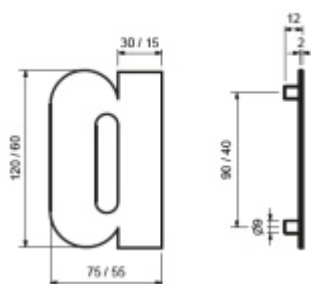

## Domovní písmena Südmetail " c ", 120 mm " a / c / e "

ID produktu: 8418

PLU: 35.15.0320

Číslice jsou vyrobeny z masivní nerezi s tloušťkou materiálu 2 mm.

Dodání včetně šroubu a hmoždinky.

Číslice se do hmoždinky natloukají.