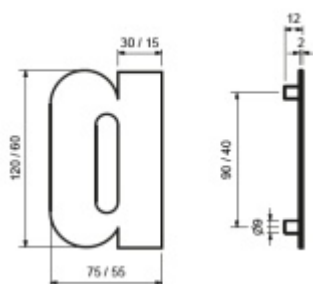

Produktový list

platný k 1. 6. 2026

luxusnikovani.cz
DELIVERED BY EFB

Domovní písmena Südmetail " c ", 60 mm " a / c / e "

ID produktu: 8419

PLU: 35.15.0520

Číslice jsou vyrobeny z masivní nerezi s tloušťkou materiálu 2 mm.

Dodání včetně šroubu a hmoždinky.

Číslice se do hmoždinky natloukají.

Vaše cena bez DPH

353 Kč

Vaše cena s DPH

427,13 Kč

Zobrazit produkt