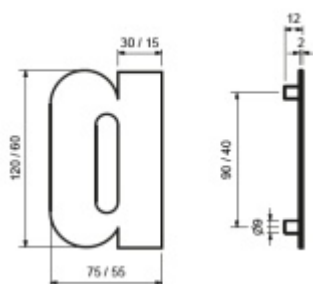

Produktový list

platný k 17. 4. 2026

luxusnikovani.cz
DELIVERED BY EFB

Domovní písmena Südmetail " c ", 60 mm " a / c / e "

ID produktu: 8419

PLU: 35.15.0520

Číslice jsou vyrobeny z masivní nerezi s tloušťkou materiálu 2 mm.

Dodání včetně šroubu a hmoždinky.

Číslice se do hmoždinky natloukají.

Vaše cena bez DPH

353 Kč

Vaše cena s DPH

427,13 Kč

Zobrazit produkt