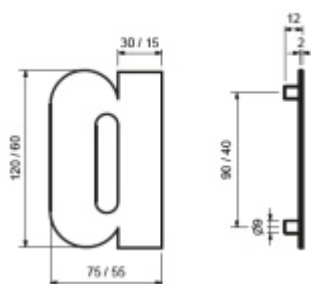

## Domovní písmena Südmetail " c ", 60 mm " a / c / e "

ID produktu: 8419

PLU: 35.15.0520

Číslice jsou vyrobeny z masivní nerezi s tloušťkou materiálu 2 mm.

Dodání včetně šroubu a hmoždinky.

Číslice se do hmoždinky natloukají.