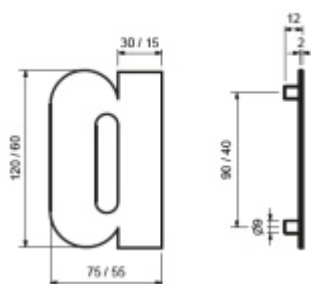

Produktový list

platný k 9. 6. 2026

luxusnikovani.cz
DELIVERED BY EFB

Domovní písmena Südmetail " c ", 60 mm " a / c / e "

ID produktu: 8419

PLU: 35.15.0520

Číslice jsou vyrobeny z masivní nerezi s tloušťkou materiálu 2 mm.

Dodání včetně šroubu a hmoždinky.

Číslice se do hmoždinky natloukají.

Vaše cena bez DPH

14,41 €

Vaše cena s DPH

17,43 €

Zobrazit produkt