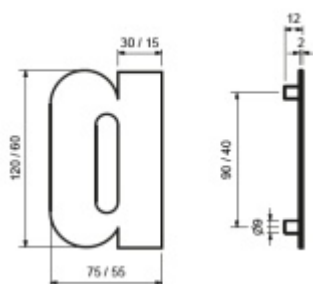

Produktový list

platný k 12. 4. 2026

luxusnikovani.cz
DELIVERED BY EFB

Domovní písmena Súdmetall " e ", 120 mm " a / c / e "

ID produktu: 8421

PLU: 35.15.0340

Číslice jsou vyrobeny z masivní nerezi s tloušťkou materiálu 2 mm.

Dodání včetně šroubu a hmoždinky.

Číslice se do hmoždinky natloukají.

Vaše cena bez DPH

508 Kč

Vaše cena s DPH

614,68 Kč

Zobrazit produkt