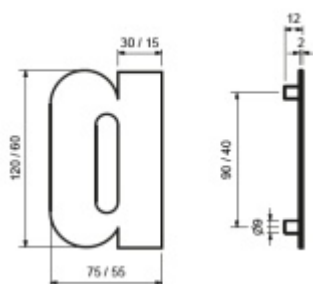

## Domovní písmena Südmetail " e ", 120 mm " a / c / e "

ID produktu: 8421

PLU: 35.15.0340

Číslice jsou vyrobeny z masivní nerezi s tloušťkou materiálu 2 mm.

Dodání včetně šroubu a hmoždinky.

Číslice se do hmoždinky natloukají.