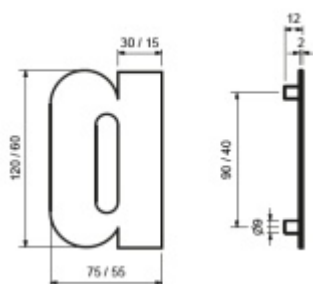

## Domovní písmena Súdmetall " e ", 120 mm " a / c / e "

ID produktu: 8421

PLU: 35.15.0340

Číslice jsou vyrobeny z masivní nerezi s tloušťkou materiálu 2 mm.

Dodání včetně šroubu a hmoždinky.

Číslice se do hmoždinky natloukají.