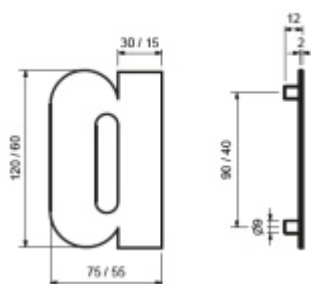

Produktový list

platný k 25. 4. 2026

luxusnikovani.cz
DELIVERED BY EFB

Domovní písmena Südmetail " e ", 120 mm " a / c / e "

ID produktu: 8421

PLU: 35.15.0340

Číslice jsou vyrobeny z masivní nerezi s tloušťkou materiálu 2 mm.

Dodání včetně šroubu a hmoždinky.

Číslice se do hmoždinky natloukají.

Vaše cena bez DPH

20,73 €

Vaše cena s DPH

25,09 €

Zobrazit produkt