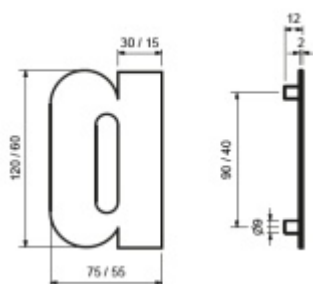

Produktový list

platný k 26. 5. 2026

luxusnikovani.cz
DELIVERED BY EFB

Domovní písmena Südmetail " e ", 60 mm " a / c / e "

ID produktu: 8422

PLU: 35.15.0540

Číslice jsou vyrobeny z masivní nerezi s tloušťkou materiálu 2 mm.

Dodání včetně šroubu a hmoždinky.

Číslice se do hmoždinky natloukají.

Vaše cena bez DPH

353 Kč

Vaše cena s DPH

427,13 Kč

Zobrazit produkt