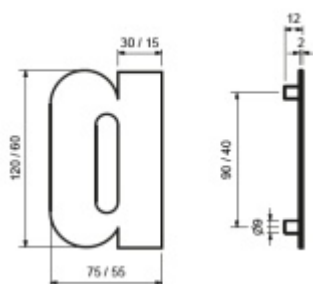

Produktový list

platný k 27. 5. 2026

luxusnikovani.cz
DELIVERED BY EFB

Domovní písmena Südmetail " e ", 60 mm " a / c / e "

ID produktu: 8422

PLU: 35.15.0540

Číslice jsou vyrobeny z masivní nerezi s tloušťkou materiálu 2 mm.

Dodání včetně šroubu a hmoždinky.

Číslice se do hmoždinky natloukají.

Vaše cena bez DPH

14,41 €

Vaše cena s DPH

17,43 €

Zobrazit produkt