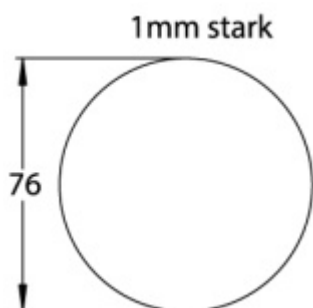

Produktový list

platný k 27. 4. 2026

luxusnikovani.cz
DELIVERED BY EFB

Dveřní pictogram Südmetall, nalepovací, kulatý

Samolepící dveřní pictogramy

Nerez kartáčovaná

Tloušťka materiálu: 1 mm

" WC " samostatně