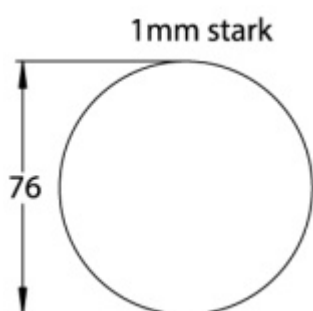

## Dveřní pictogram Südmetall, nalepovací, kulatý

Samolepící dveřní pictogramy

Nerez kartáčovaná

Tloušťka materiálu: 1 mm