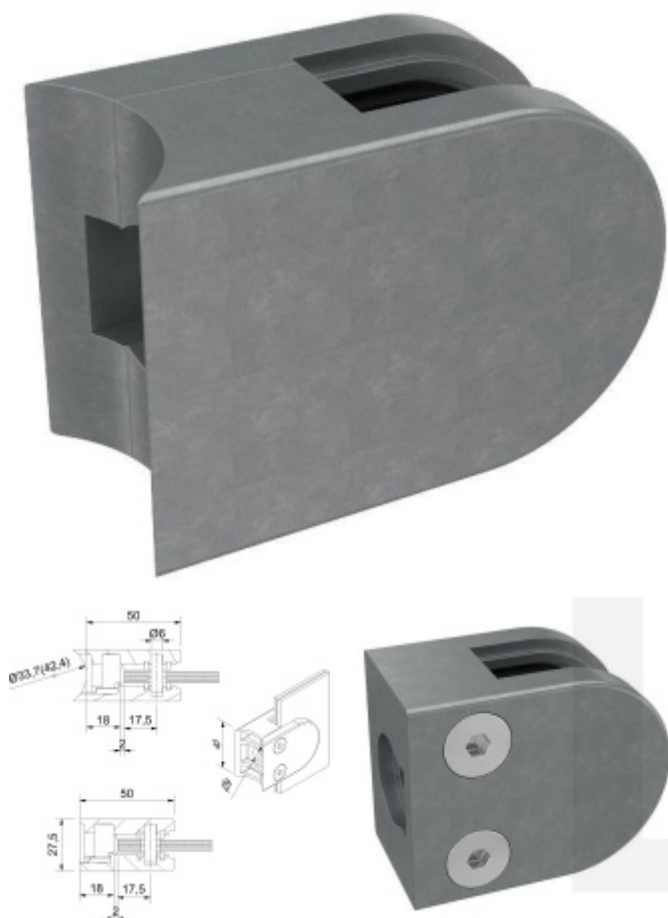

Produktový list

platný k 30. 4. 2026

luxusnikovani.cz
DELIVERED BY EFB

Držák skla AbP typ 3, 40x50mm, zinek bez povrchu 10 mm, Kulatý průměr 42,4 mm

ID produktu: 845

PLU: 50.13.3330

Úchyt pro sklo na plochý nebo kulatý sloupek

Zinek bez povrchové úpravy

Vhodné pro tloušťku skla 6-10,76 mm

Balení obsahuje držák + těsnění pro sklo

Vrtání do skla 10 mm

Součástí balení není spojovací materiál pro podklad

Vaše cena bez DPH

153 Kč

Vaše cena s DPH

185,13 Kč

Zobrazit produkt

PŘÍSLUŠENSTVÍ

**Nerezový sloupek 995 mm,
rohový s přípravou pro
montáž úchytů na sklo 4xM8
závit**

Süd-Metall

OD 1 125 Kč

5 pracovních dní

**Nerezový sloupek 995mm,
středový s přípravou pro
montáž úchytů na sklo 4xM8
závit**

Süd-Metall

OD 1 125 Kč

5 pracovních dní

**Nerezový sloupek 995mm,
koncový s přípravou pro
montáž úchytů na sklo 2xM8
závit**

Süd-Metall

OD 1 125 Kč

5 pracovních dní

**Šroub pro montáž držáku
skla**