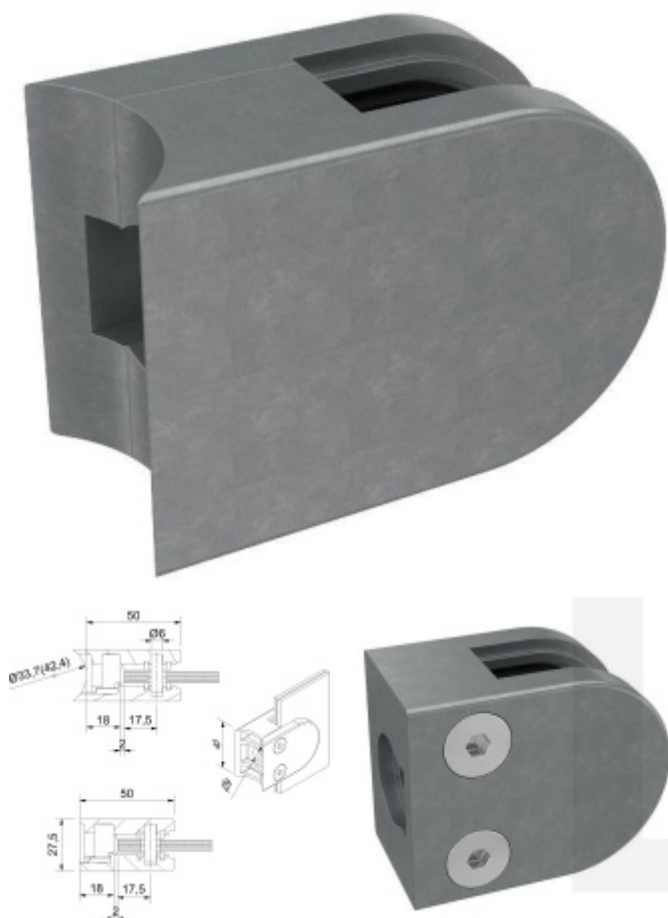

### Držák skla AbP typ 3, 40x50mm, zinek bez povrchu 6 mm, Kulatý průměr 33,7 mm

ID produktu: 847

PLU: 50.13.3400

Úchyt pro sklo na plochý nebo kulatý sloupek

Zinek bez povrchové úpravy

Vhodné pro tloušťku skla 6-10,76 mm

Balení obsahuje držák + těsnění pro sklo

Vrtání do skla 10 mm

Součástí balení není spojovací materiál pro podklad

**Vaše cena bez DPH**

**153 Kč**

Vaše cena s DPH

185,13 Kč

Zobrazit produkt

## PŘÍSLUŠENSTVÍ

**Nerezový sloupek 995 mm,  
rohový s přípravou pro  
montáž úchytů na sklo 4xM8  
závit**

Süd-Metall

---

**OD 1 125 Kč**

5 pracovních dní

**Nerezový sloupek 995mm,  
středový s přípravou pro  
montáž úchytů na sklo 4xM8  
závit**

Süd-Metall

---

**OD 1 125 Kč**

5 pracovních dní

**Nerezový sloupek 995mm,  
koncový s přípravou pro  
montáž úchytů na sklo 2xM8  
závit**

Süd-Metall

---

**OD 1 125 Kč**