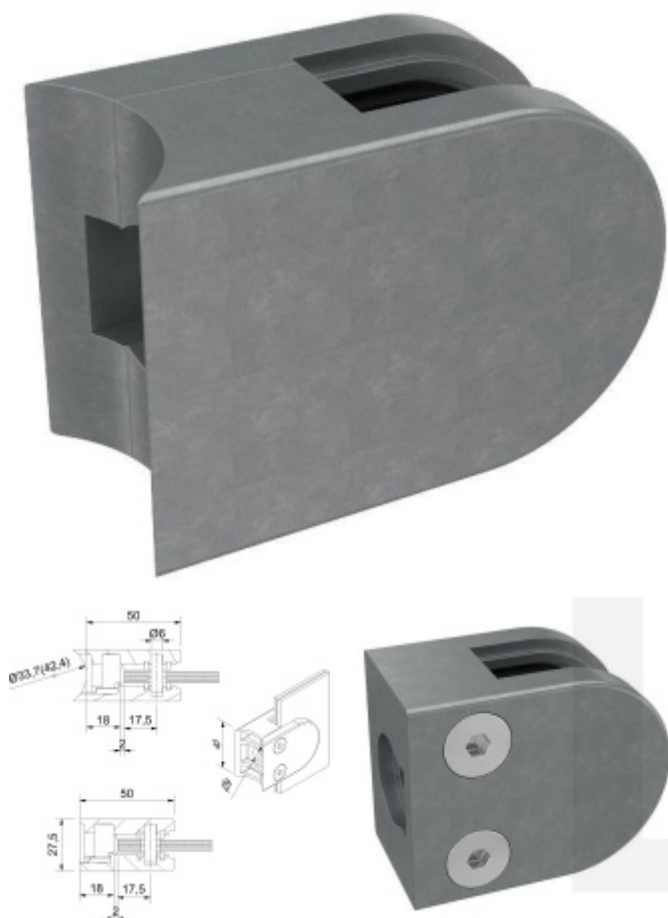

Produktový list

platný k 10. 5. 2026

luxusnikovani.cz
DELIVERED BY EFB

Držák skla AbP typ 3, 40x50mm, zinek bez povrchu 6 mm, Kulatý průměr 33,7 mm

ID produktu: 847

PLU: 50.13.3400

Úchyt pro sklo na plochý nebo kulatý sloupek

Zinek bez povrchové úpravy

Vhodné pro tloušťku skla 6-10,76 mm

Balení obsahuje držák + těsnění pro sklo

Vrtání do skla 10 mm

Součástí balení není spojovací materiál pro podklad

Vaše cena bez DPH

6,24 €

Vaše cena s DPH

7,56 €

Zobrazit produkt

PŘÍSLUŠENSTVÍ

**Nerezový sloupek 995 mm,
rohový s přípravou pro
montáž úchytů na sklo 4xM8
závit**

Süd-Metall

OD 45,92 €

5 pracovních dní

**Nerezový sloupek 995mm,
středový s přípravou pro
montáž úchytů na sklo 4xM8
závit**

Süd-Metall

OD 45,92 €

5 pracovních dní

**Nerezový sloupek 995mm,
koncový s přípravou pro
montáž úchytů na sklo 2xM8
závit**

Süd-Metall

OD 45,92 €

5 pracovních dní

**Šroub pro montáž držáku
skla**